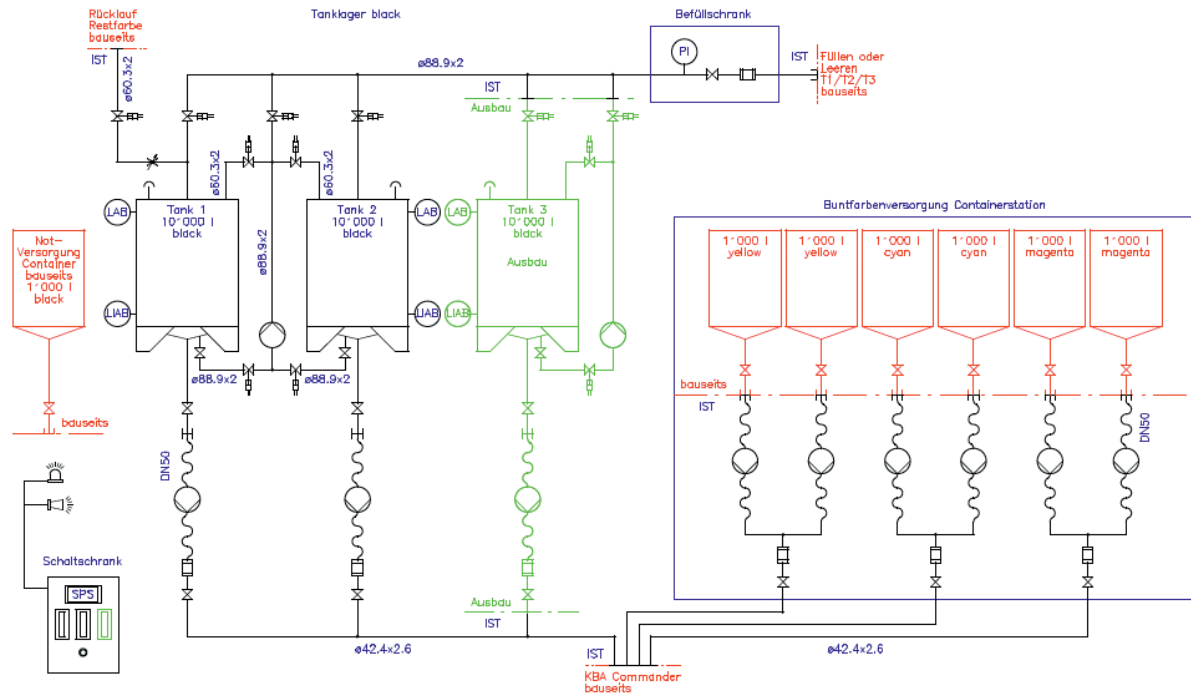

DRUCKEREITECHNIK

IST-EDELSTAHL-ANLAGENBAU AG

Schorenstrasse 54
 CH-3645 Thun-Gwatt
 Tel. +41 (0)33 334 26 00
 Fax +41 (0)33 336 72 66
 ist@istinox.ch
 www.istinox.ch

Kompetenz in Edelstahl

- Farbversorgungsanlage komplett in Edelstahl
- Füllstationen
- Reinigungsanlage für Druckmaschinenkomponenten
- Produktionseinrichtungen: Arbeitstische, Walzenwagen, Walzengestell, Druckplattenwagen, etc.

Legende

IST-Edelstahl-Anlagenbau AG Schorenstrasse 54 CH-3645 Thun-Gwatt Telefon: 033 334 26 00 Fax: 033 336 72 66 E-Mail: ist@istinox.ch				IST	
Druck	Druck	Druck	Druck	Druck	Druck
34	10,00	34	10,00	34	10,00
Schema : Farbversorgung zu KBA Commander 68818310-30					
Druck: 34,10,00 Temperatur: 20,00 Feuchtigkeit: 50,00 Licht: 100,00 Schall: 100,00 Vibration: 100,00					
IST-Edelstahl-Anlagenbau AG Schorenstrasse 54 CH-3645 Thun-Gwatt Telefon: 033 334 26 00 Fax: 033 336 72 66 E-Mail: ist@istinox.ch					