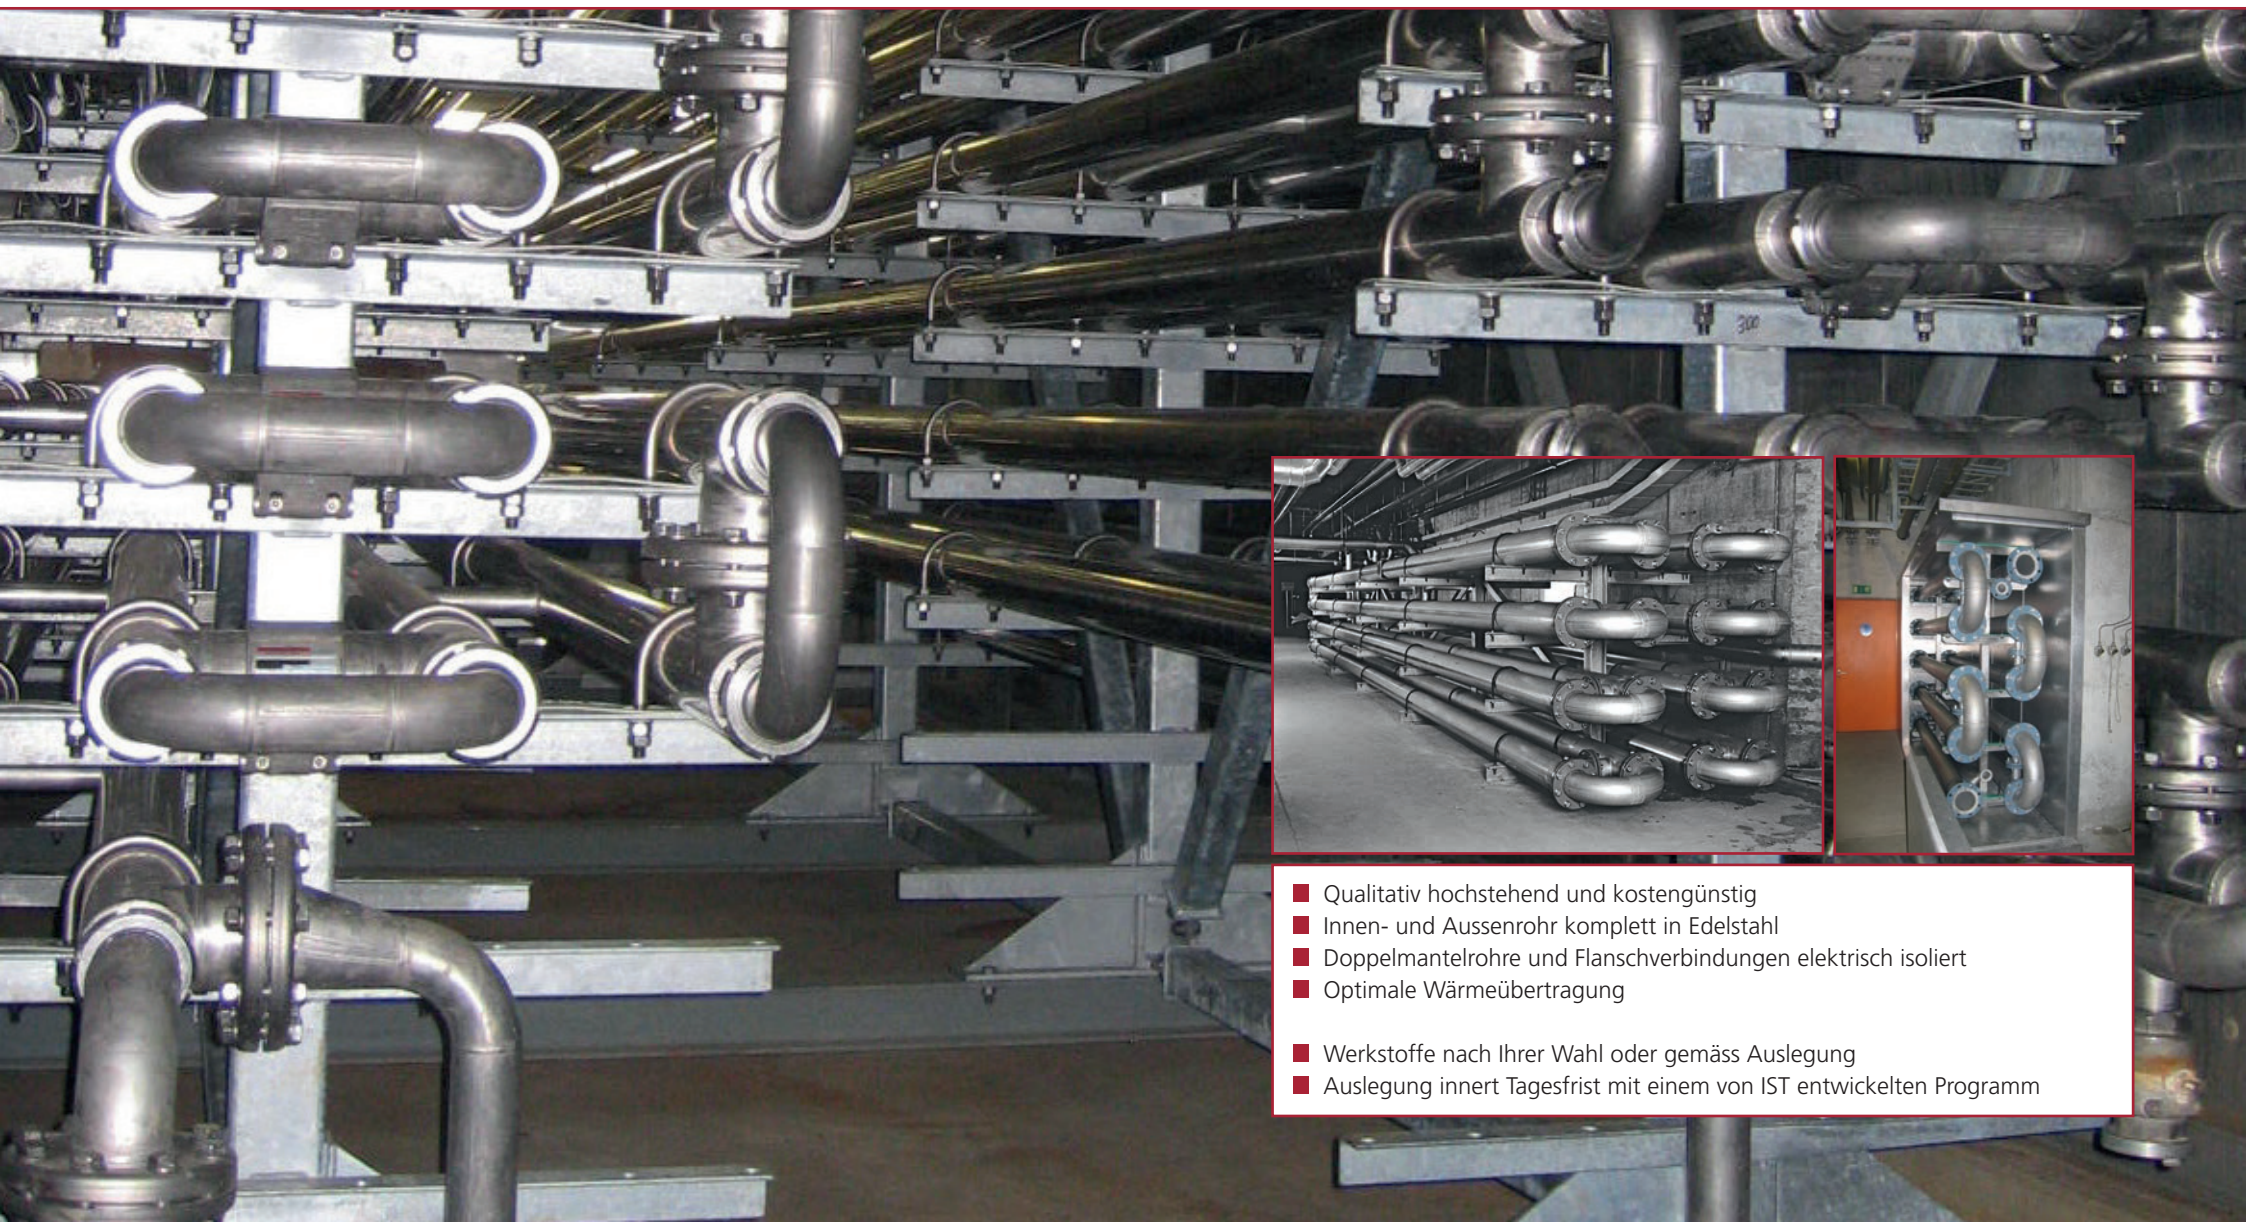

KOAXIAL WÄRMETAUSCHER (DOPPELMANTEL / GEGENSTROM)

IST-EDELSTAHL-ANLAGENBAU AG

Schorenstrasse 54
CH-3645 Thun-Gwatt
Tel. +41 (0)33 334 26 00
Fax +41 (0)33 336 72 66
ist@istinox.ch
www.istinox.ch

Kompetenz in Edelstahl

- Qualitativ hochstehend und kostengünstig
- Innen- und Aussenrohr komplett in Edelstahl
- Doppelmantelrohre und Flanschverbindungen elektrisch isoliert
- Optimale Wärmeübertragung

- Werkstoffe nach Ihrer Wahl oder gemäss Auslegung
- Auslegung innert Tagesfrist mit einem von IST entwickelten Programm